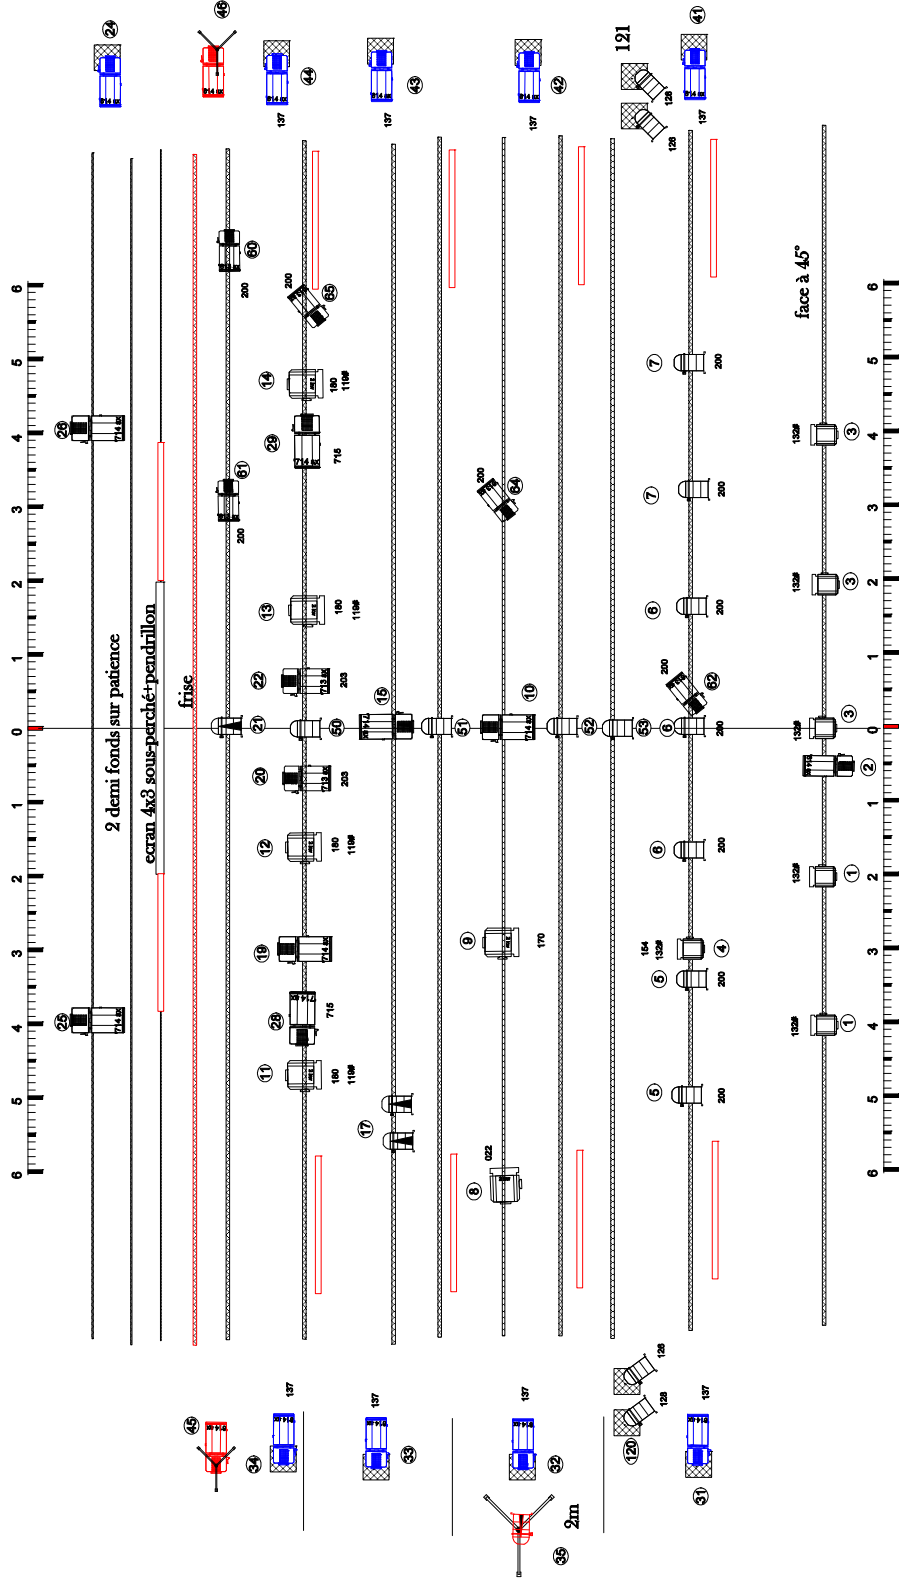

# En Filigrane

vidéoprojecteur à  
4 m minimum de l'écran

**contact : chewba 0614407778**

	9+2 sur pied	dec 614sx sur plaine	1		par64 cp60 sur pied	6		pc 1kw	6		pendrillons
	7	dec 714sx	7		par 64 cp62	6		pc 2kw	6		2 porte gobo pour 714sx
	2	dec 713sx	2		par64 cp61	5		dec 618sx	5		1 iris pour 614 sx
											1 dec 614sx

video projecteur  
5000 lumens  
avec focale adaptée pour retroprojection

une machine à brouillard typeMDG est nécessaire, selon la salle nous auront 4 pars cp 61 (ch 122 et 128) gel L126 et L128 à placer ainsi que 2 cyclodes.  
ch 80