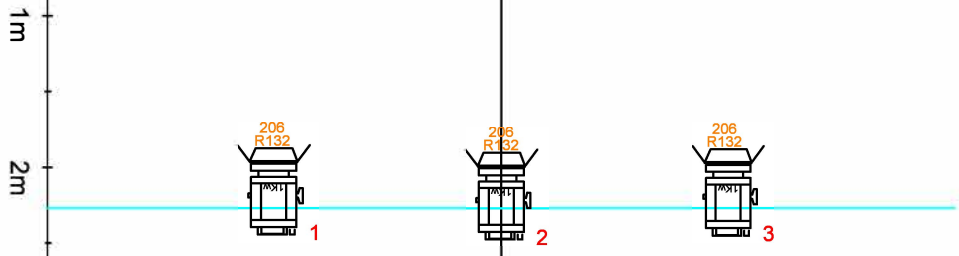

PERCHE
EN
SALLE