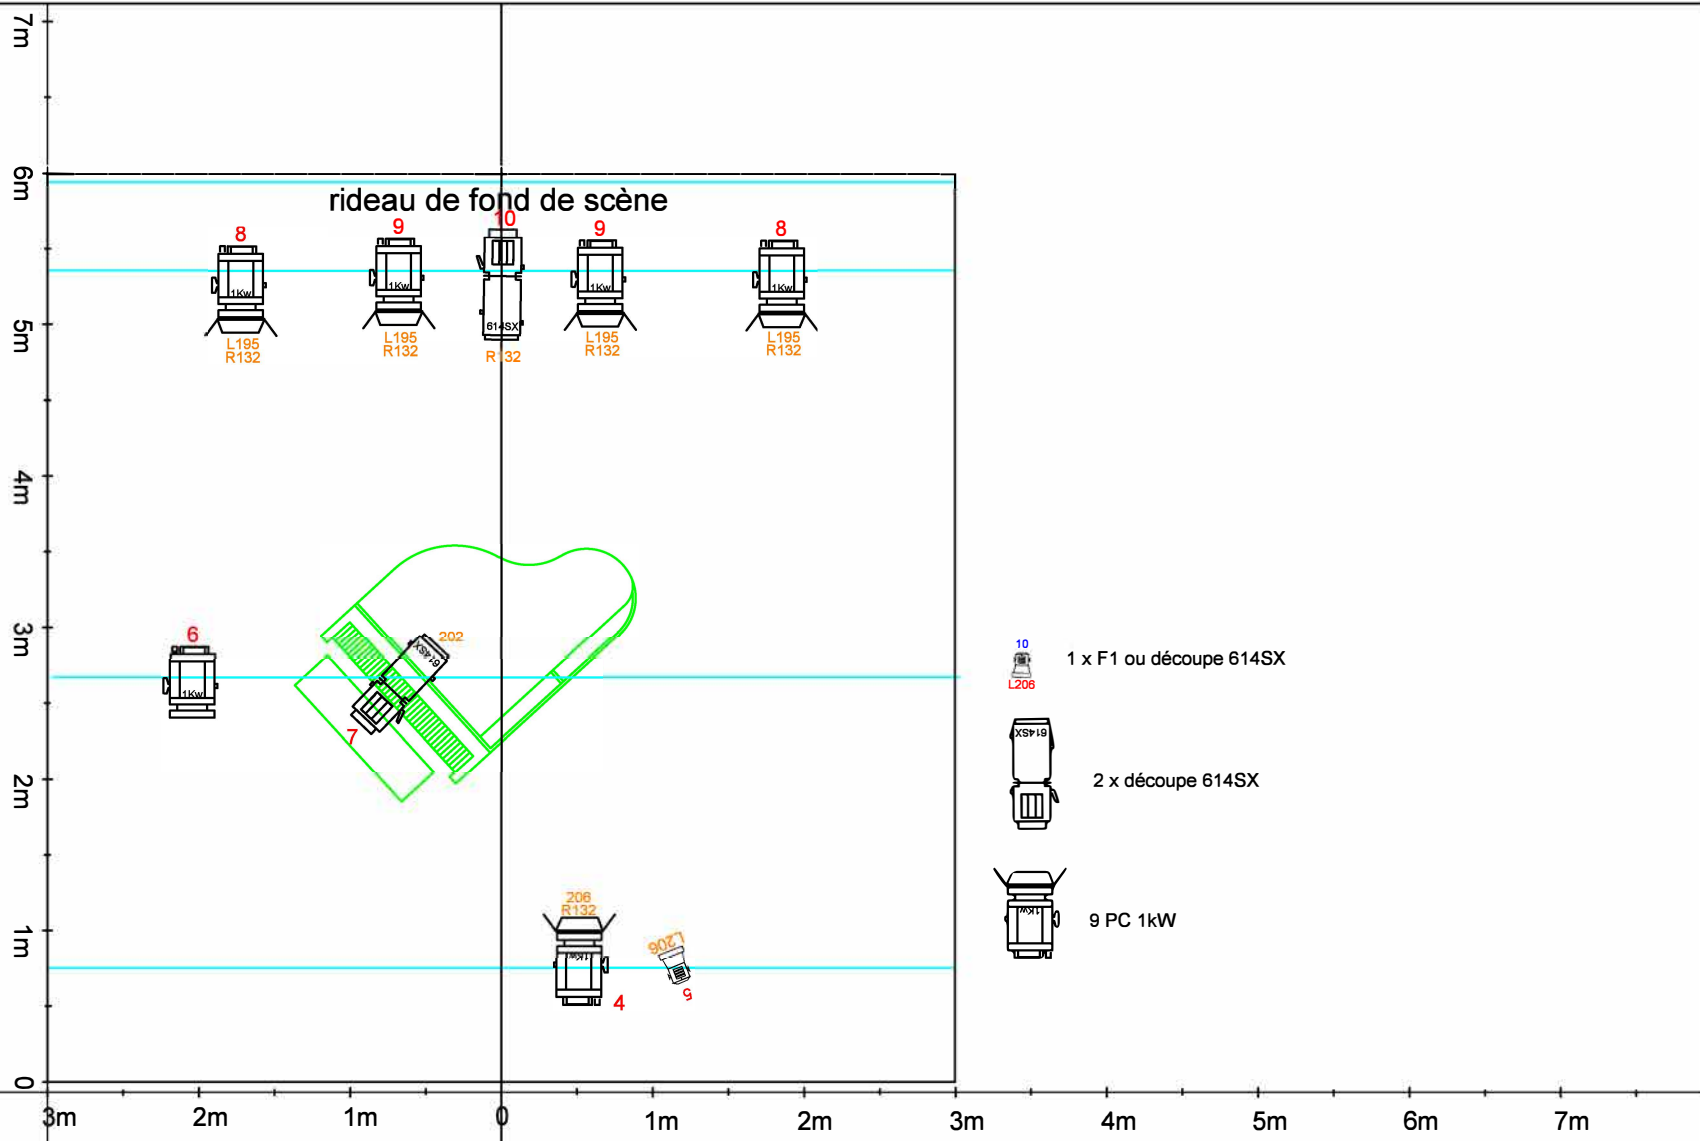

PERCHE
EN
SALLE

Cendrillon avec ma soeur		
Contact Alexandre ETHEVE / 06.64.91.02.88		
Plan de feu de base		
1/50ème	A4	9 octobre 2018 15:03